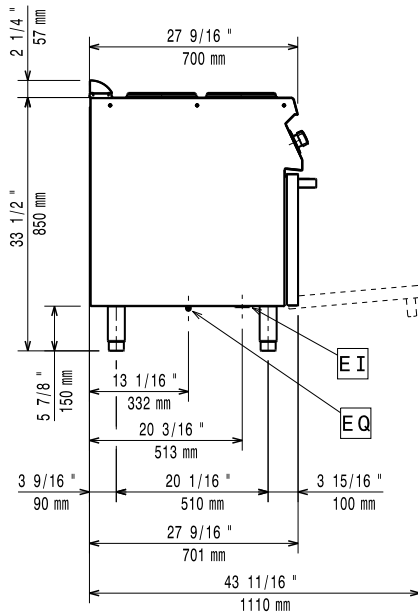

Sida

EI = Elektrisk anslutning
EQ = Ekvipotentiaal skruv