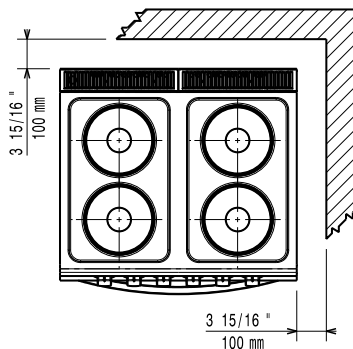

Topp

Elektricitet

Spänning:

372016 (Z7ECEH4RE0)

380-400 V/3 ph/50/60 Hz

372128 (Z7ECEH4REN)

230 V/3 ph/50/60 Hz

Total watt:

16.4 kW

Viktig information

Effekt främre plattor: 2.6 - 2.6 kW
Effekt bakre plattor: 2.6 - 2.6 kW
Dimensioner främre plattor: Ø 230 Ø 230
Storlek bakre plattor: Ø 230 Ø 230
Ugnens arbetstemperatur: 100 °C MIN; 300 °C MAX

Ugnens invändiga dimensioner (bredd): 540 mm

Ugnens invändiga dimensioner (höjd): 300 mm

Ugnens invändiga dimensioner (djup): 650 mm

Nettovikt: 80 kg

Fraktvikt:

372016 (Z7ECEH4RE0) 93 kg

372128 (Z7ECEH4REN) 95 kg

Frakthöjd:

372016 (Z7ECEH4RE0) 1080 mm

372128 (Z7ECEH4REN) 1140 mm

Fraktbredd:

820 mm

Fraktdjup:

860 mm

Fraktvolym:

372016 (Z7ECEH4RE0) 0.76 m³

372128 (Z7ECEH4REN) 0.8 m³

Om maskinen installeras bredvid eller mot en möbel, vägg eller dylikt som är känslig för höga temperaturer, bör ett säkerhetsavstånd på 150 mm lämnas eller någon form av värmeisolering upprättas.

[NOT TRANSLATED]

372016 (Z7ECEH4RE0) EH740

372128 (Z7ECEH4REN) N7CE1