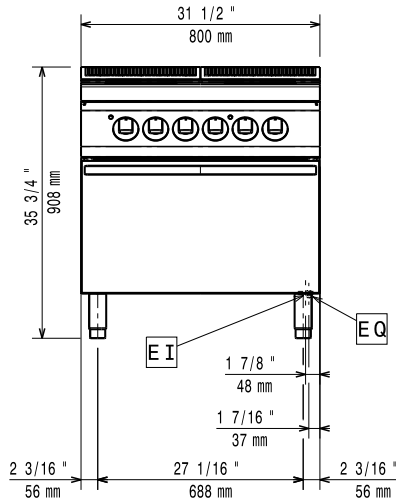

Front

Sida

EI = Elektrisk anslutning
EQ = Ekvipotentiaal skruv

Topp

Elektricitet

Spänning:

372016 (Z7ECEH4RE0)

380-400 V/3 ph/50/60 Hz

372128 (Z7ECEH4REN)

230 V/3 ph/50/60 Hz

Total watt:

16.4 kW

Viktig information

Effekt främre plattor: 2.6 - 2.6 kW
Effekt bakre plattor: 2.6 - 2.6 kW
Dimensioner främre plattor: Ø 230 Ø 230
Storlek bakre plattor: Ø 230 Ø 230
Ugnens arbetstemperatur: 100 °C MIN; 300 °C MAX

Ugnens invändiga dimensioner (bredd): 540 mm

Ugnens invändiga dimensioner (höjd): 300 mm

Ugnens invändiga dimensioner (djup): 650 mm

Nettovikt: 80 kg

Fraktvikt:

372016 (Z7ECEH4RE0) 93 kg

372128 (Z7ECEH4REN) 95 kg

Frakthöjd:

372016 (Z7ECEH4RE0) 1080 mm

372128 (Z7ECEH4REN) 1140 mm

Fraktbredd:

820 mm

Fraktdjup:

860 mm

Fraktvolym:

372016 (Z7ECEH4RE0) 0.76 m³

372128 (Z7ECEH4REN) 0.8 m³

Om maskinen installeras bredvid eller mot en möbel, vägg eller dylikt som är känslig för höga temperaturer, bör ett säkerhetsavstånd på 150 mm lämnas eller någon form av värmeisolering upprättas.

[NOT TRANSLATED]

372016 (Z7ECEH4RE0) EH740

372128 (Z7ECEH4REN) N7CE1